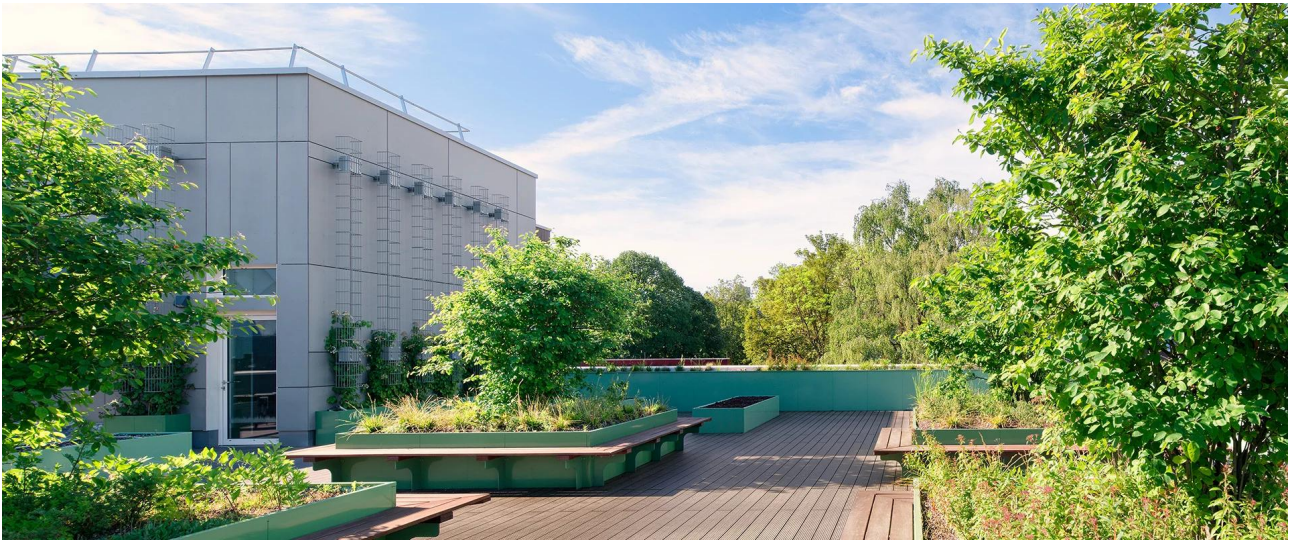

Berswordt-Europa-Grundschule

Innovative Bildungsarchitektur. Die Berswordt-Europa-Grundschule in Dortmund markiert einen Meilenstein in der Entwicklung moderner Schulbauten in Deutschland.

Berswordt-Europa-Grundschule
933450000 44143

Baujahr: 2023

Ressourcen

144 Module

Höhe

8 Geschosse (Splitt Level)

Größe

5582 m² BGF
